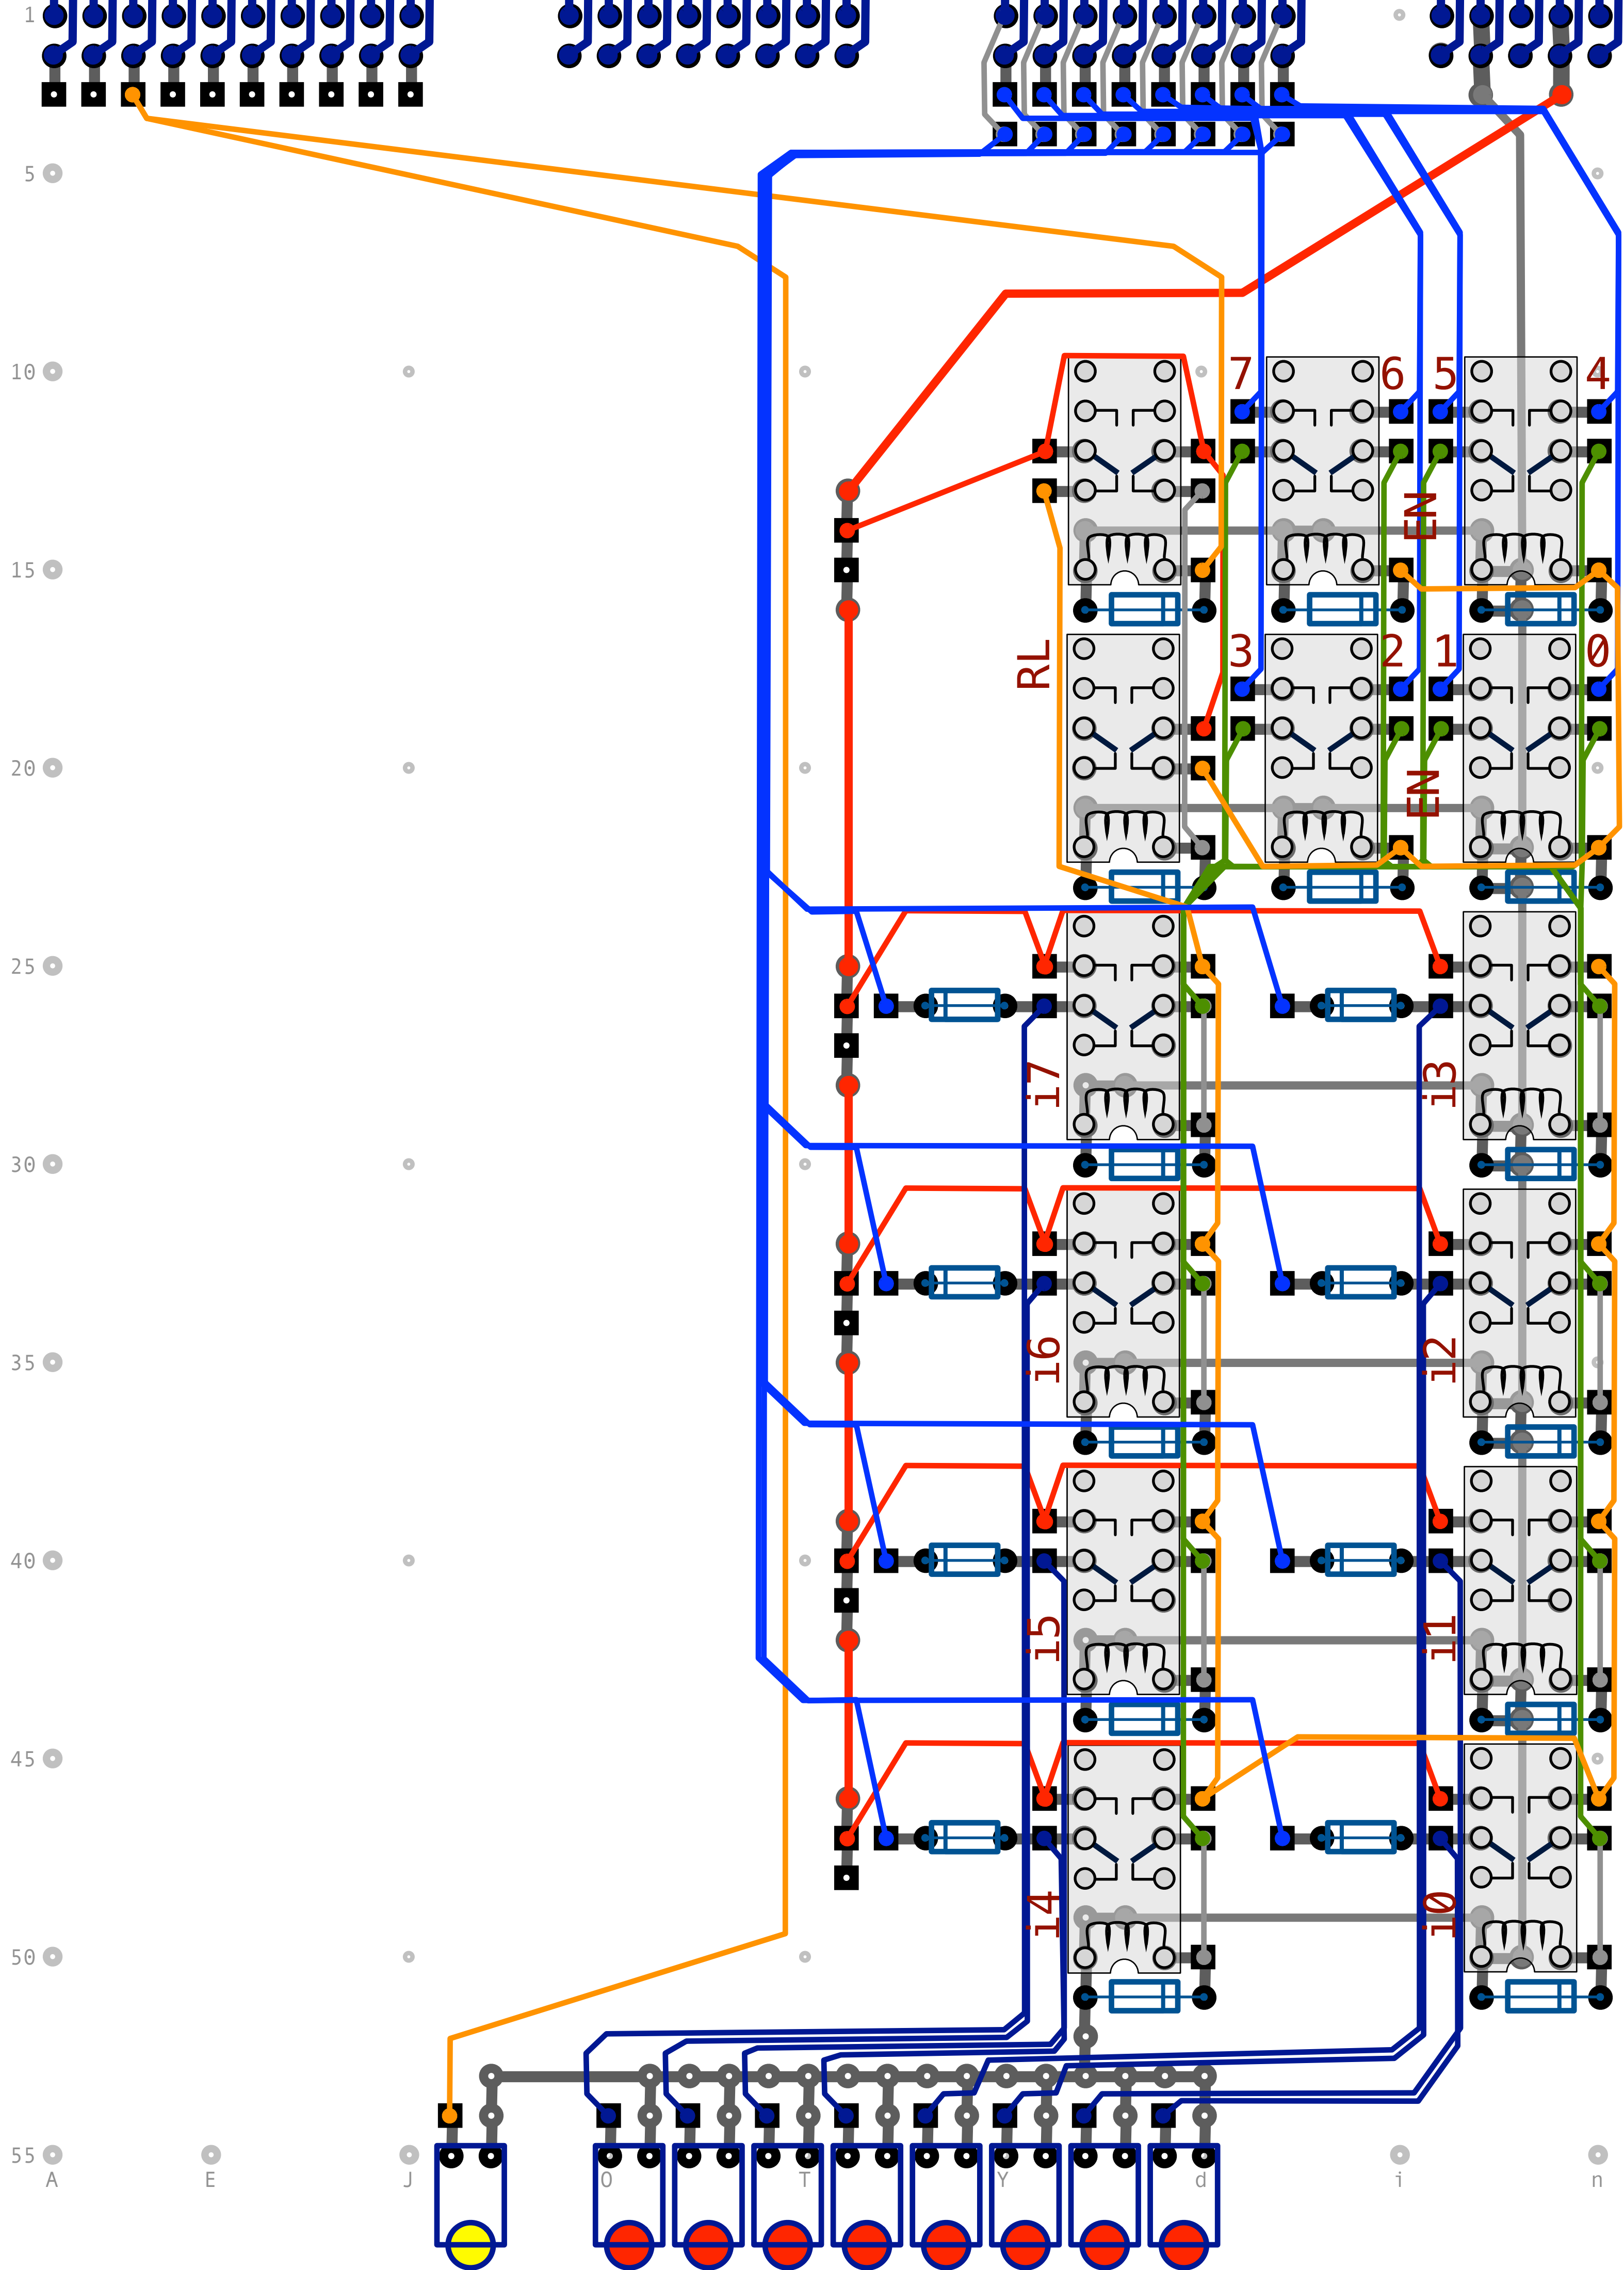

SPC.SIC.I2B.RES.RST.CLS.CLK
LPC.LIC.LIN.RST.HLT.FRZ

AF.AE.AD.AC.AB.AA.A9.A8
A7.A6.A5.A4.A3.A2.A1.A0

I7.I6.I5.I4.I3.I2.I1.I0
D7.D6.D5.D4.D3.D2.D1.D0

NC.GND.NC.V.NC

Ctrl-X

A-Bus

D/I-Bus

Power

Type:X

REG:IN

LD INSTRUCTION REGISTER